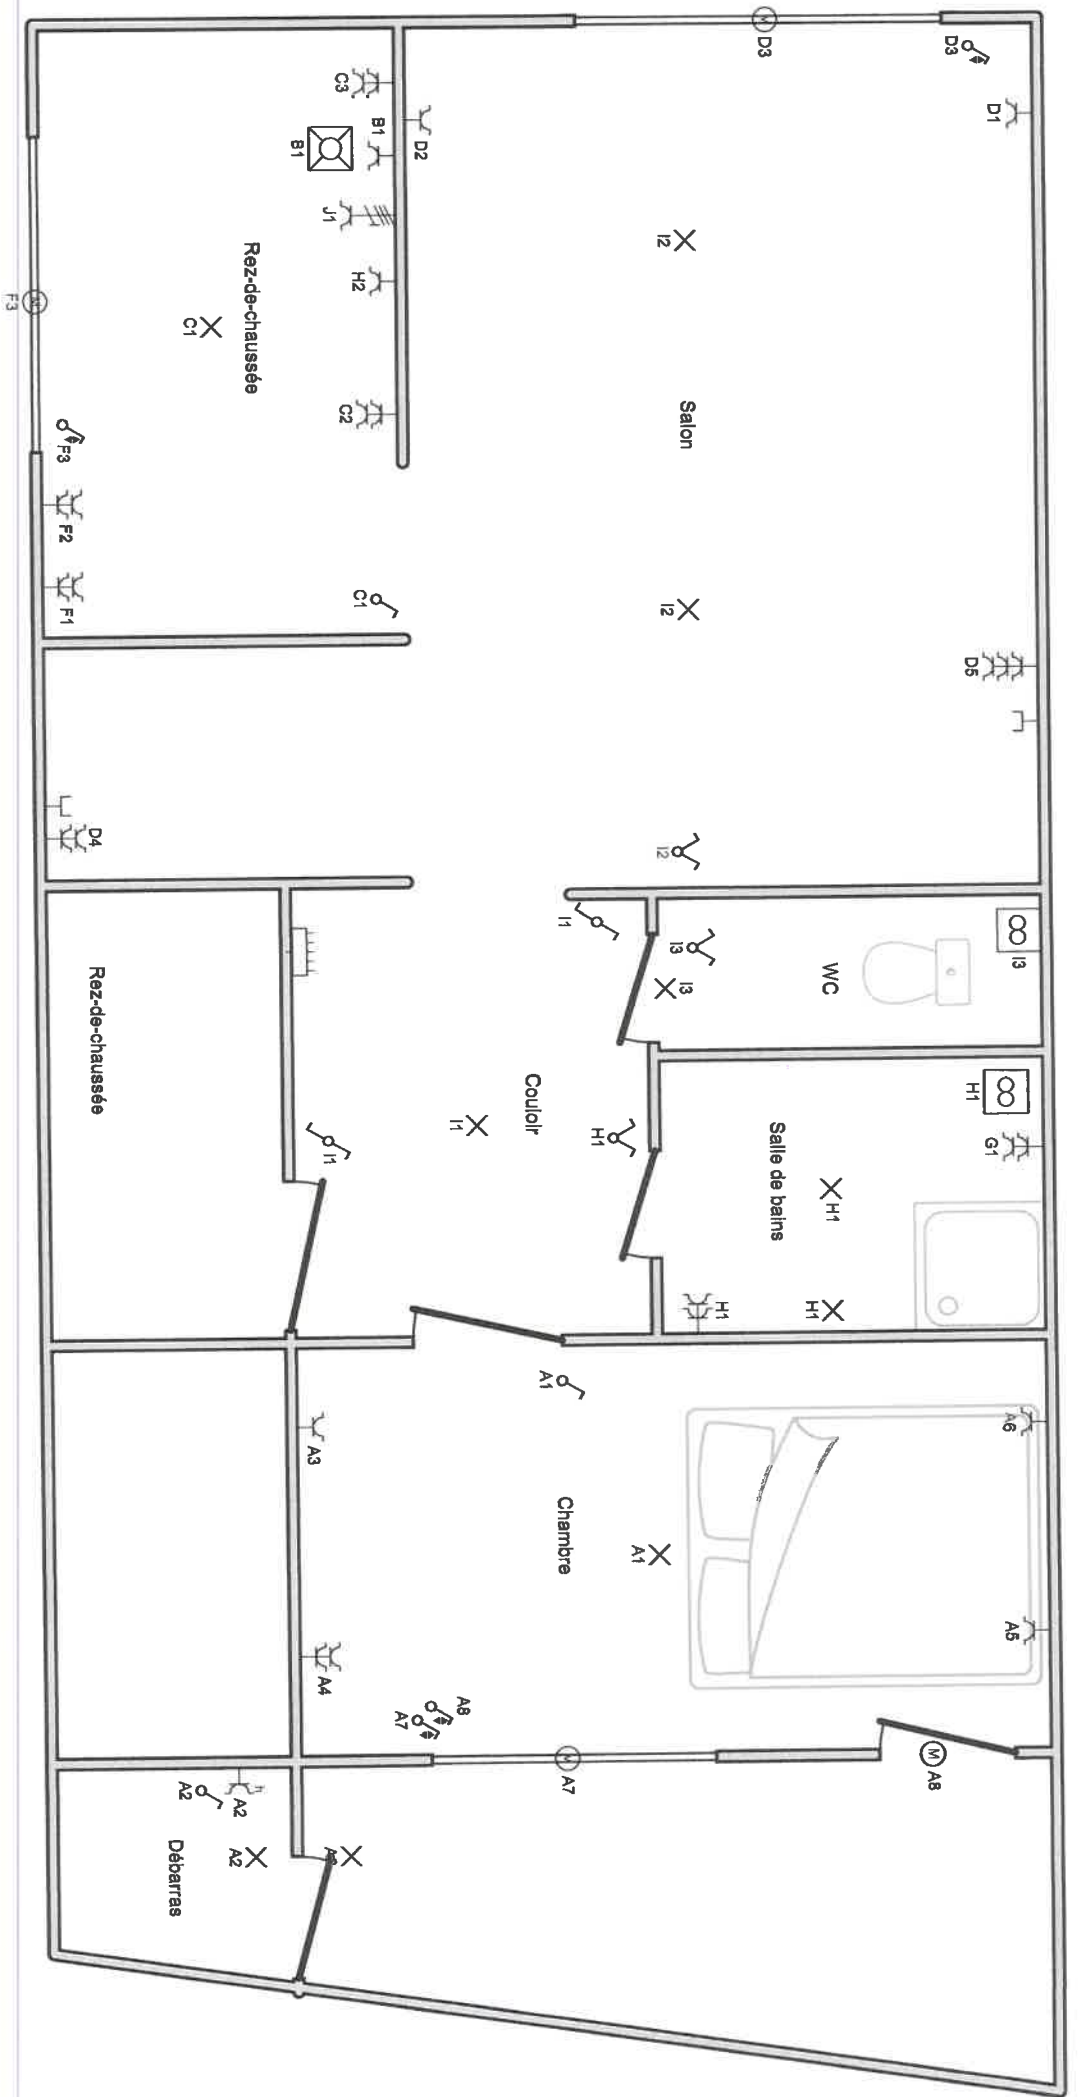

Charles Matot

02/726.64.04
www.atlascontrole.be
TVA : BE 0732.536.476
663-INSP

Installateur

p. 3/4
Plan de position
3 X 230V ~ 50Hz